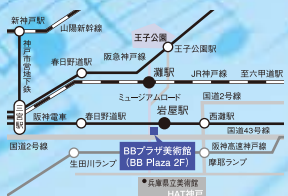

Eriko Sano
佐野えり子

〒657-0845 神戸市灘区岩屋中町4丁目2番7号BBプラザ2F

Tel 078-802-9286 Fax 078-802-9287

E-mail: bbp_museum1@shimabun.co.jp

交通: 阪神岩屋駅改札を出てすぐ南側

JR灘駅より南へ徒歩3分 阪急王子公園駅より南へ徒歩10分

駐車場有(1時間無料)

新収蔵品展「— 唐代の詩と多重都市の協演 —